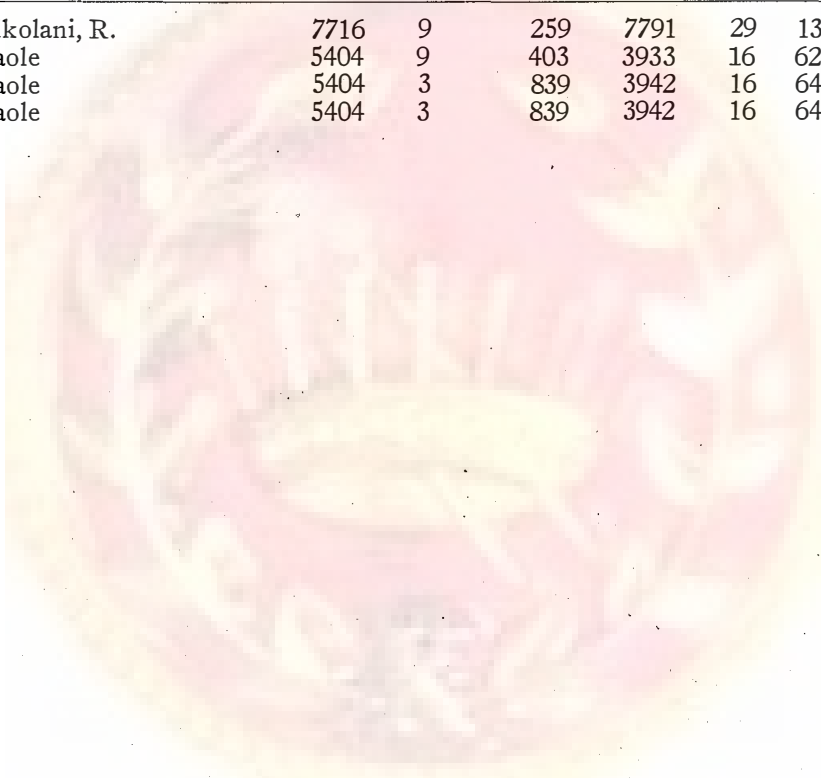

## KAHIKINUI, MAUI

164

Location	Awardee	L. C. A.	Book	Page	R. P.	Book	Page	Area	No. of Pcs.
Auwahi	Keelikolani, R.	7716	9	259	7791	29	131	5280 Acs Ahp	1
Lualailua	Makaole	5404	9	403	3933	16	625	0.15 Ac	1
Lualailua Kahale	Makaole	5404	3	839	3942	16	643	10.10 Acs	2
Lualailua, Waialio	Makaole	5404	3	839	3942	16	643	2.07 Acs	1